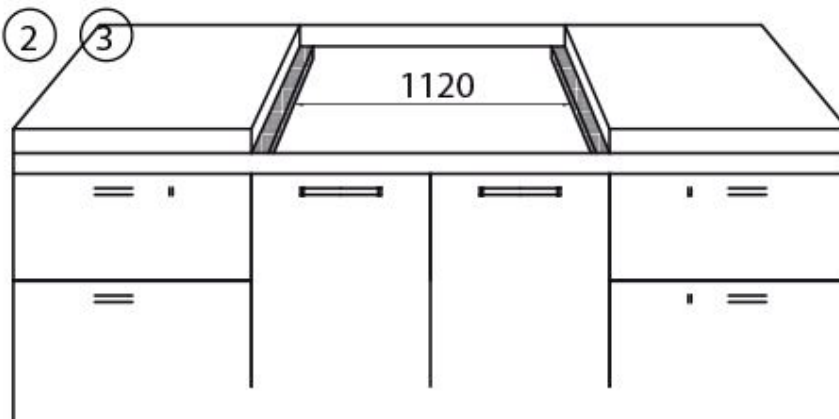

Foro incasso 560 x 480 mm

Griglie Griglie in ghisa e coprispartifiamma smaltati

Potenza totale 9.950 W

Ausiliare 1.000 W

Semirapido 1.750 W

Rapido 3.000 W

Doppio 4.200 W

Sicurezza Valvolatura di sicurezza con termocoppia ad intervento rapido

Tipo di accensione Accensione elettrica sottomanopola

Tipo gas Collaudato per installazione con Gas metano, set ugelli GPL inclusi.

Tipologia Piano Cottura a Gas

DATI TECNICI

Incasso

①

②

③