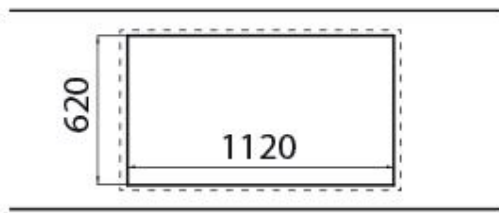

Rangetop Foster Milano Line Plus

Range Top e top inox

Codice: 3154 000

DETTAGLI

Materiale Acciaio inox AISI 304

Texture Spazzolatura in linea

Dimensioni 1200x650 mm

Elemento riscaldante 4 fuochi

Foro incasso 560 x 480 mm

Griglie Griglie in ghisa e coprispartifiamma smaltati

Potenza totale 9.950 W

Ausiliare 1.000 W

Semirapido 1.750 W

Rapido 3.000 W

Doppio 4.200 W

Sicurezza Valvolatura di sicurezza con termocoppia ad intervento rapido

Tipo di accensione Accensione elettrica sottomanopola

Tipo gas Collaudato per installazione con Gas metano, set ugelli GPL inclusi.

Tipologia Piano Cottura a Gas

DATI TECNICI

Incasso

①

②

③