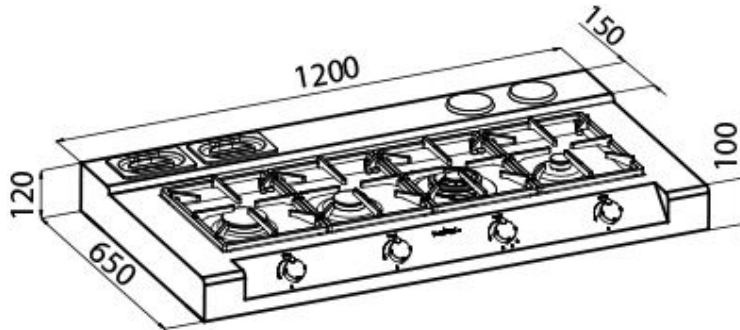

Rangetop Foster Milano Line Plus

Range Top e top inox

Codice: 3154 000

DETTAGLI

Materiale Acciaio inox AISI 304

Texture Spazzolatura in linea

Dimensioni 1200x650 mm

Elemento riscaldante 4 fuochi

Foro incasso 560 x 480 mm

Griglie Griglie in ghisa e coprispartifiamma smaltati

Potenza totale 9.950 W

Ausiliare 1.000 W

Semirapido 1.750 W

Rapido 3.000 W

Doppio 4.200 W

Sicurezza Valvolatura di sicurezza con termocoppia ad intervento rapido

Tipo di accensione Accensione elettrica sottomanopola

Tipo gas Collaudato per installazione con Gas metano, set ugelli GPL inclusi.

Tipologia Piano Cottura a Gas

DATI TECNICI

Incasso

①

②

③